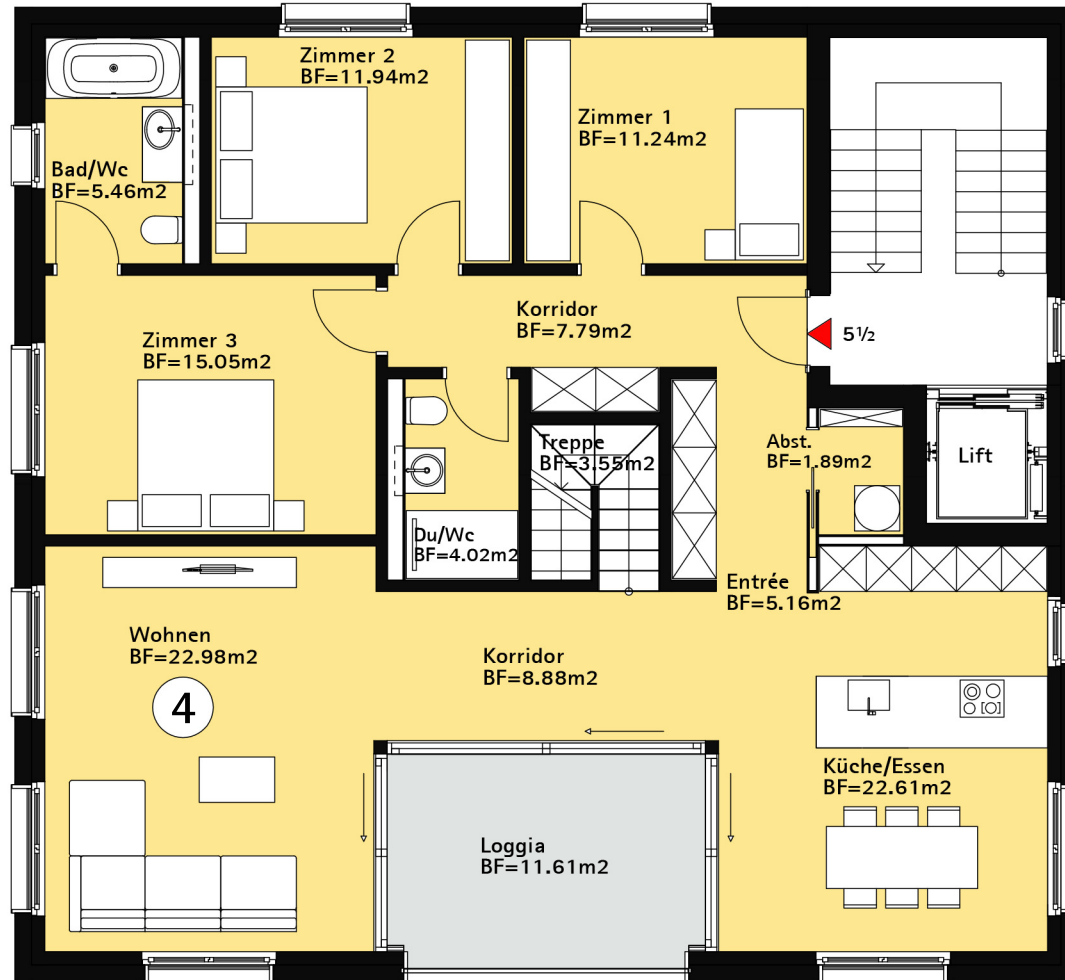

# Dachgeschoss

Masstab 1:100

## 5 1/2 Zimmerwohnung Nr. 4

Geschossfläche 216.00m<sup>2</sup>

Nettogeschossfläche 177.11m<sup>2</sup>

# Galeriegeschoss

Masstab 1:100